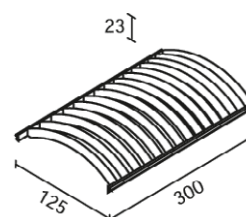

Vega Raster

WYKONANIA

Kod	Kolor	Waga [kg]
PX0414346	Biały	0,08