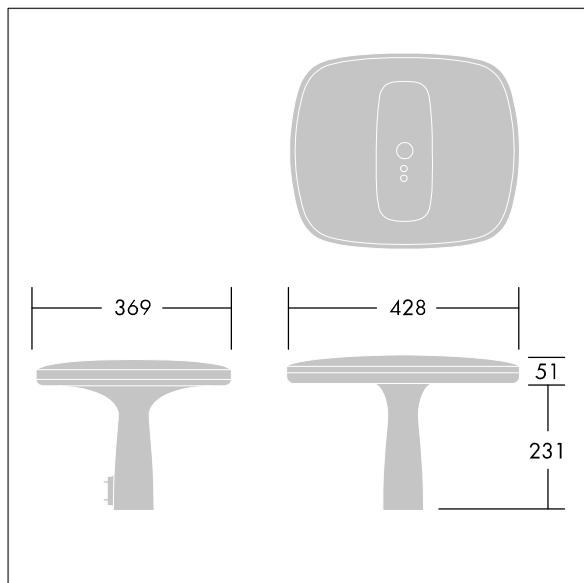

Daszek i podstawa: odlewane ciśnieniowo aluminium (EN AC-46100) malowane proszkowo na kolor ciemny zielony.

Klosz: przezroczysty poliwęglan.

Roszył światła: symetryczny.

· wyposażone w LED 4000K.

Wymiary: 370 x 430 x 290 mm

Moc całkowita: 20 W

Strumień świetlny oprawy: 1950 lm

Skuteczność oprawy: 98 lm/W

Waga: 4.5 kg

Współczynnik oporu: 0.038 m<sup>2</sup>

TLG\_FLEX\_F\_D60PDB.jpg

TLG\_FLEX\_M\_LD1.wmf

TLG\_SP\_0042044.idt