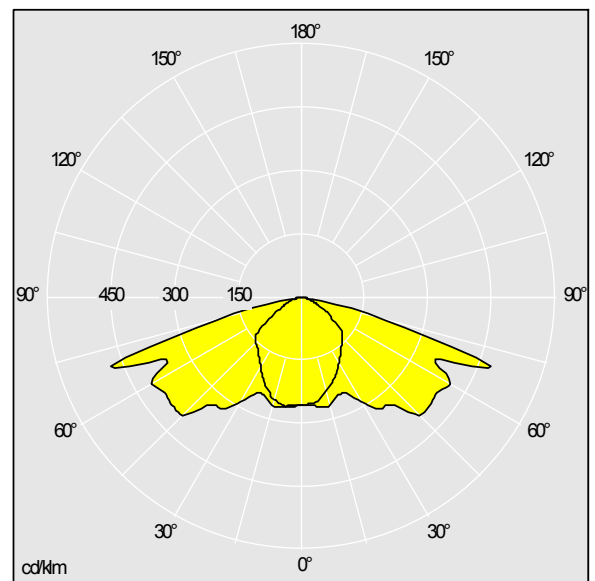

Daszek i podstawa: odlewane ciśnieniowo aluminium (EN AC-46100) malowane proszkowo na kolor ciemny zielony.

Klosz: przezroczysty poliwęglan.

Roszył światła: symetryczny.

· wyposażone w LED 4000K.

Wymiary: 370 x 430 x 290 mm

Moc całkowita: 20 W

Strumień świetlny oprawy: 1950 lm

Skuteczność oprawy: 98 lm/W

Waga: 4.5 kg

Współczynnik oporu: 0.038 m<sup>2</sup>

TLG\_FLEX\_F\_D60PDB.jpg

TLG\_FLEX\_M\_LD1.wmf

TLG\_SP\_0042044.idt

Pozycja lamp: STD - Standard

Źródło światła: LED

Strumień świetlny oprawy\*: 1950 lm

Skuteczność oprawy\*: 98 lm/W

Lamp efficacy: 98 lm/W

Współczynnik oddawania barw: 70

Temperatura barwowa\*: 4000 Kelvin

Trwałość użytkowa\*: 100000h L90 przy 25°C