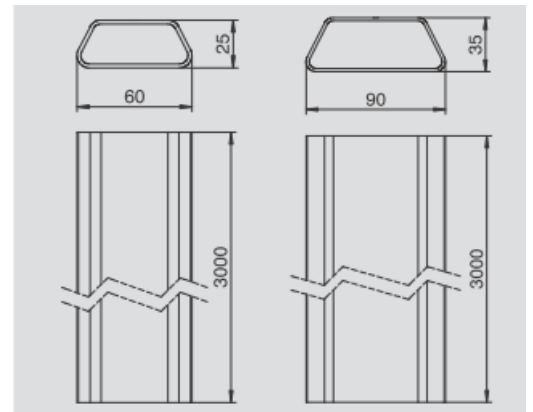

Nazwa produktu: Kanał podpodłogowy

Typ_1: DU6025
Typ_2: DU9035

Numer katalogowy_1: 7425 90 0
Numer katalogowy_2: 7425 90 2

Materiał: PCV

Szerokość_1 w mm: 60
Szerokość_2 w mm: 90

Wysokość_1 w mm: 25
Wysokość_2 w mm: 35

Ilość komór: 1 szt

Długość handlowa w mm: 3 000

Opis ogólny: Kanał podpodłogowy o kształcie trapezoidalnym, zamknięty, do zastosowania w wylewkach betonowych oraz pod podłogami technicznymi.

OBO Bettermann Polska Sp. z o.o.

Numer katalogowy_2: 7428 34 0

Materiał: ST / FS

Wysokość_1 w mm: 25

Wysokość_2 w mm: 35

Opis ogólny: Klamra montażowa dla trzech równoległych kanałów DU..., klamra odpowiednio do szerokości kanału.