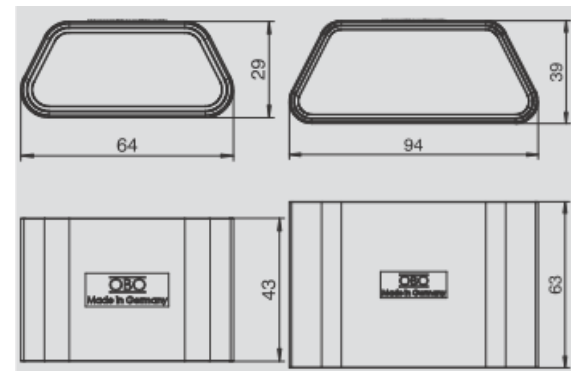

Wysokość_1 w mm: 25

Wysokość_2 w mm: 35

Ilość komór: 1 szt

Opis ogólny: łącznik do połączenia dwóch odcinków kanałów DU..., łącznik odpowiednio do szerokości kanału.

OBO Bettermann Polska Sp. z o.o.

ul. Kazimierza Gierdziejewskiego 7
PL 02-495 Warszawa
Tel.: (22) 101 14 00, 101 14 10
Fax: (22) 101 14 01, 101 14 02
E-mail: warszawa@obo.pl
www.obo.pl