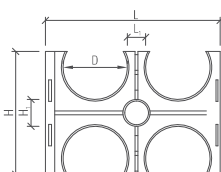

## Uchwyty ściennie VF

- Uchwyty ściennie z wkrętami

| Symbol produktu | Do rury o średnicy zew. (mm) | Kolor   | Indeks SAP |
|-----------------|------------------------------|---------|------------|
| VF 32           | 32                           | natural | 4043325    |
| VF 50           | 50                           | natural | 4043326    |
| VF 75           | 75                           | natural | 4043327    |
| VF 110          | 110                          | natural | 4043328    |

## Ramka FR

- Ramki FR na żerdzie (słupy) wirowane

| Symbol produktu | Do rury o średnicy zew. (mm) | Kolor   | Indeks SAP |
|-----------------|------------------------------|---------|------------|
| FR              | uniwersalna                  | natural | 4043337    |

## Uchwyty dystansowe D

- Uchwyty dystansowe do mocowania rur przy układaniu kanalizacji wielootworowej

| Symbol produktu | D <sub>z1</sub> (mm) | D <sub>z2</sub> (mm) | L <sub>1</sub> (mm) | L <sub>2</sub> (mm) | L (mm) | Kolor  | Indeks SAP |
|-----------------|----------------------|----------------------|---------------------|---------------------|--------|--------|------------|
| D 50/8          | 50                   | 97                   | 30                  | 328                 | 30     | czarny | 4043317    |
| D 75/8          | 75                   | 125                  | 25                  | 408                 | 25     | czarny | 4043318    |
| D 110/8         | 110                  | 190                  | 30                  | 568                 | 30     | czarny | 3030239    |
| D 125/8         | 125                  | 210                  | 38                  | 658                 | 38     | czarny | 4056206    |
| D 160/4         | 160                  | 270                  | 60                  | 450                 | 60     | czarny | 4043322    |