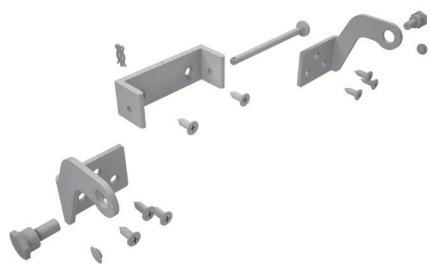

# Zestawy konsol do KA

KA-BS050-VFO

KA-BS040-VSI

KA-BS046-VFI

## Cechy

- » Optymalne dostosowanie zestawu konsol do danego systemodawcy
- » Wszystkie niezbędne elementy mocujące zawarte w zestawie
- » Zestaw (napęd + konsola) sprawdzony pod kątem zgodności z normą EN 12101-2
- » Dostępne instrukcje montażu dla różnych systemodawców
- » Możliwe polakierowanie na dowolny kolor, również spoza palety RAL

Okno dachowe, otwierane na zewnątrz

Producent profili	Seria profili	Nr art.	Zestaw konsol
Aluprof®	MB-RW	26.AGA.KS	KA-BS096-VFO
Aluprof®	MB-SR50	26.ABY.KS	KA-BS020-VFO
Colt®	Kameleon E	26.AEB.KS	KA-BS069-VFO
Gutmann®	S70 Dach	26.AAJ.KS	KA-BS002-VFO
Gutmann®	S70 dachowe (drewno)	26.AAT.KS	KA-BS004-VFO
Heroal®	180	26.ABJ.KS	KA-BS011-VFO
Heroal®	180ES	26.AFU.KS	KA-BS090-VFO
Jet-Brakel®	Ventria TG	26.AAX.KS	KA-BS005-VFO
Raico®	FRAME+ 100/120RI	26.AGG.KS	KA-BS099-VFO
Raico®	FRAME+ 100/120RI-T	26.AGL.KS	KA-BS101-VFO
Raico®	WING 105D	26.AAJ.KS	KA-BS002-VFO
Reynaers®	CR 120	26.ABM.KS	KA-BS013-VFO
Reynaers®	Flush Roof Vent	26.AFE.KS	KA-BS080-VFO
Sapa®	SFB 5050	26.ABR.KS	KA-BS015-VFO
Sapa®	SFB 5060	26.ABR.KS	KA-BS015-VFO
Technal®	MX	26.ABY.KS	KA-BS020-VFO
Wicona®	WICLINE 65	26.AFP.KS	KA-BS087-VFO
Wicona®	WICTEC 50/60	26.AAJ.KS	KA-BS002-VFO